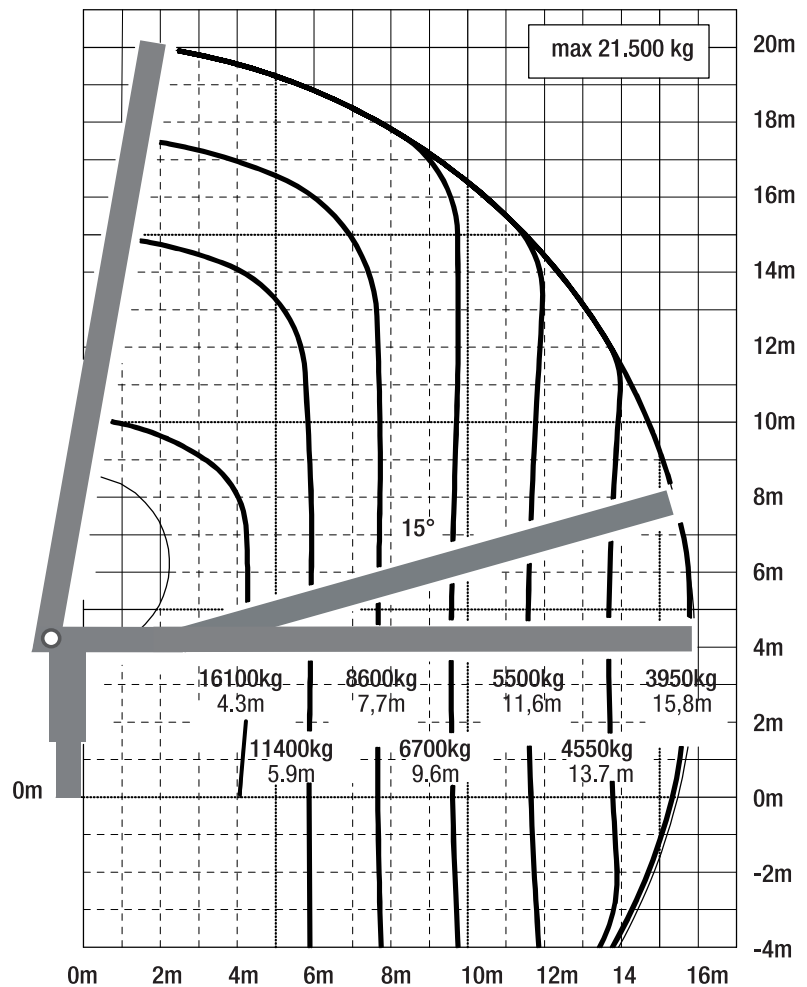

Plateau-LKW 32 t • mit Ladekran *

Länge: 7,20 m Zuladung: 8.000 - 13.000 Kg Europal.-Stellplätze 17

Breite: 2,48 m *

Höhe: 2,76 m

* Auf Wunsch mit Wurfplane und Krangabel.

* Dauergenehmigung für Überbreite in Deutschland

PALFINGER Schwerlastkran
 Frontseitig
 Maximale Hublast 21.500 Kg
 Maximale Hubhöhe mit Last 16 m
 Container Lock System
 Daimler Benz ACTROS